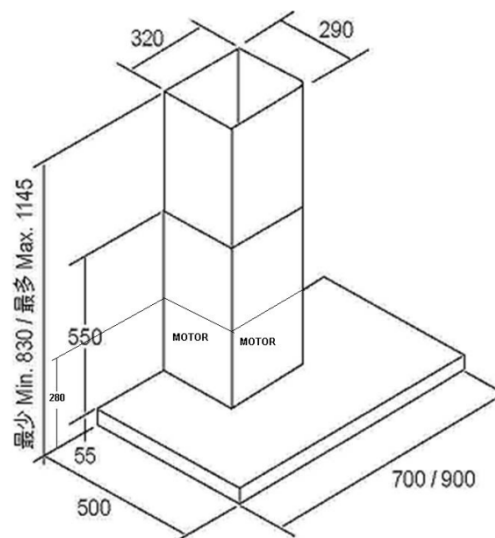

Chimney Cookerhood

煙囪式抽油煙機

型號 Model No.	PC900SNL
顏色 Colour	Stainless Steel 不銹鋼
輸出功率 Power Output	230W
摩打數目 No. of Motor	1
風扇數目 No. of Fan	1
最高風速 Max. Airflow	1,110 m ³ /hr
風速選擇	3 段
照明燈 Lighting	2 x 3.5W LED Light LED燈
過濾器 Carbon Filter	Optional 另購
電壓 Electric Voltage	230V/50Hz
體積 (高 x 闊 x 深) Dimension H x W x D (mm)	830-1145 x 900 x 500